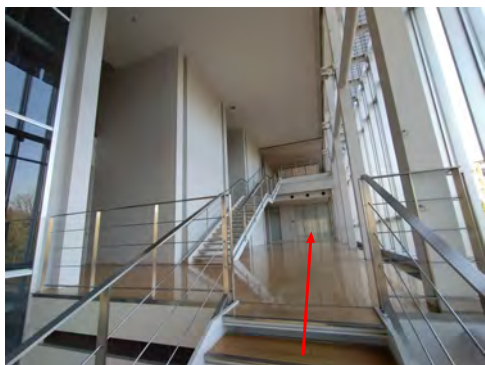

最寄りのバス停からのアクセス

バス停「桂イノベーションパーク前」にて下車します。

道なりに坂を下ります。

1分ほど歩き続けると
右手前方にガラス張りの建物が見えてきます。

この建物にお入りいただきます。

階段を上ります。

最寄りのバス停からのアクセス

右手に見える自動ドアが入り口です。
そのままお入り下さい。

階段を上がります。

踊り場をまっすぐに進んだ
突き当りの部屋がゼミ室です。