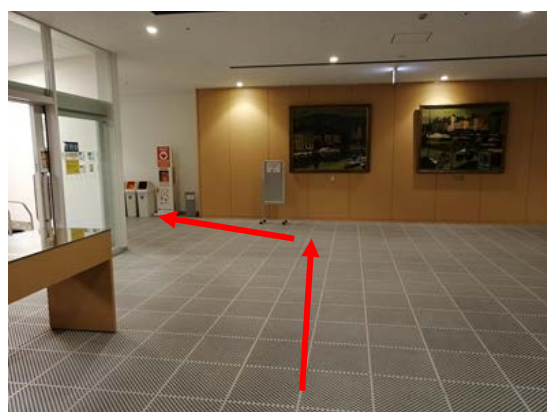

最寄りのバス停から
会議室（ゼミ室）までの
アクセス

バス停「桂御陵坂」にて下車します。

ロータリー奥の階段へお進みください。
その階段をお上がりください。

階段を上がりましたら
右手前方へお進みください。

入口（自動ドア）からお入りください。

入口に入りましたら
突き当りを左へお進みください。

最寄りのバス停から
会議室（ゼミ室）までの
アクセス

更に突き当りを左へお進みください。

エレベーターを通過して
さらに奥までお進みください。

突き当り右が a1N04 室 です。

突き当り左へ進むと以下の部屋が
ございます。

C1S03 室

a1N01 室

a1N02 室

a1N03 室