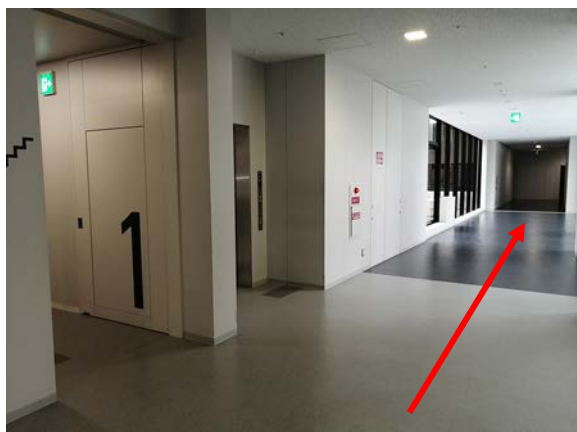

最寄りのバス停から
会議室（ゼミ室）までの
アクセス

バス停「桂御陵坂」にて下車します。

ロータリー奥の階段へお進みください。
その階段をお上がりください。

階段を上がりましたら
右手前方へお進みください。

入口（自動ドア）からお入りください。

入口に入りましたら
突き当りを左へお進みください。

最寄りのバス停から
会議室（ゼミ室）までの
アクセス

更に突き当りを左へお進みください。

エレベーターを通過して
さらに奥までお進みください。

突き当り右が a1N04 室 です。

突き当り左へ進むと以下の部屋が
ございます。

C1S03 室

a1N01 室

a1N02 室

a1N03 室