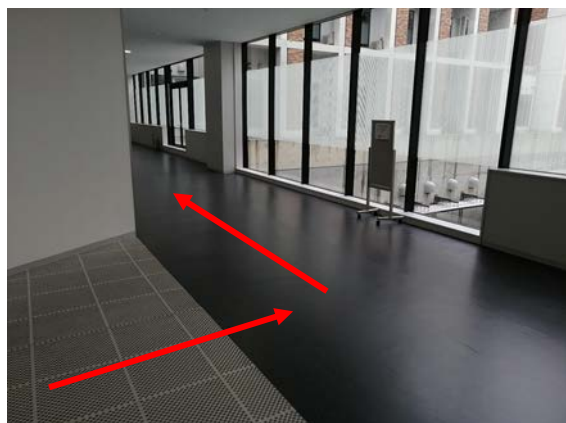

最寄りのバス停から
会議室（ゼミ室）までの
アクセス

バス停「桂御陵坂」にて下車します。

ロータリー奥の階段へお進みください。
その階段をお上がりください。

階段を上がりましたら
右手前方へお進みください。

入口（自動ドア）からお入りください。

入口に入りましたら
突き当りを左へお進みください。

最寄りのバス停から
会議室（ゼミ室）までの
アクセス

更に突き当りを左へお進みください。

エレベーターを通過して
さらに奥までお進みください。

突き当り右が a1N04 室 です。

突き当り左へ進むと以下の部屋が
ございます。

C1S03 室

a1N01 室

a1N02 室

a1N03 室