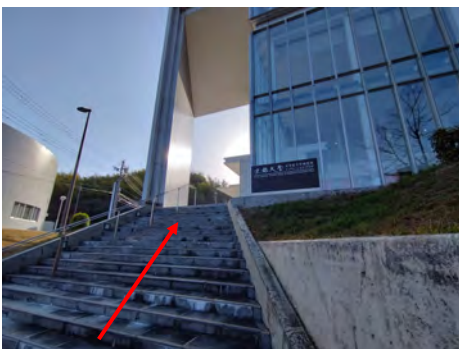

最寄りのバス停からのアクセス

バス停「桂イノベーションパーク前」にて下車します。

道なりに坂を下ります。

1分ほど歩き続けると
右手前方にガラス張りの建物が見えてきます。

この建物にお入りいただきます。

階段を上ります。

最寄りのバス停からのアクセス

右手に見える自動ドアが入り口です。
そのままお入り下さい。

階段を上がります。

踊り場をまっすぐに進んだ
突き当りの部屋がゼミ室です。